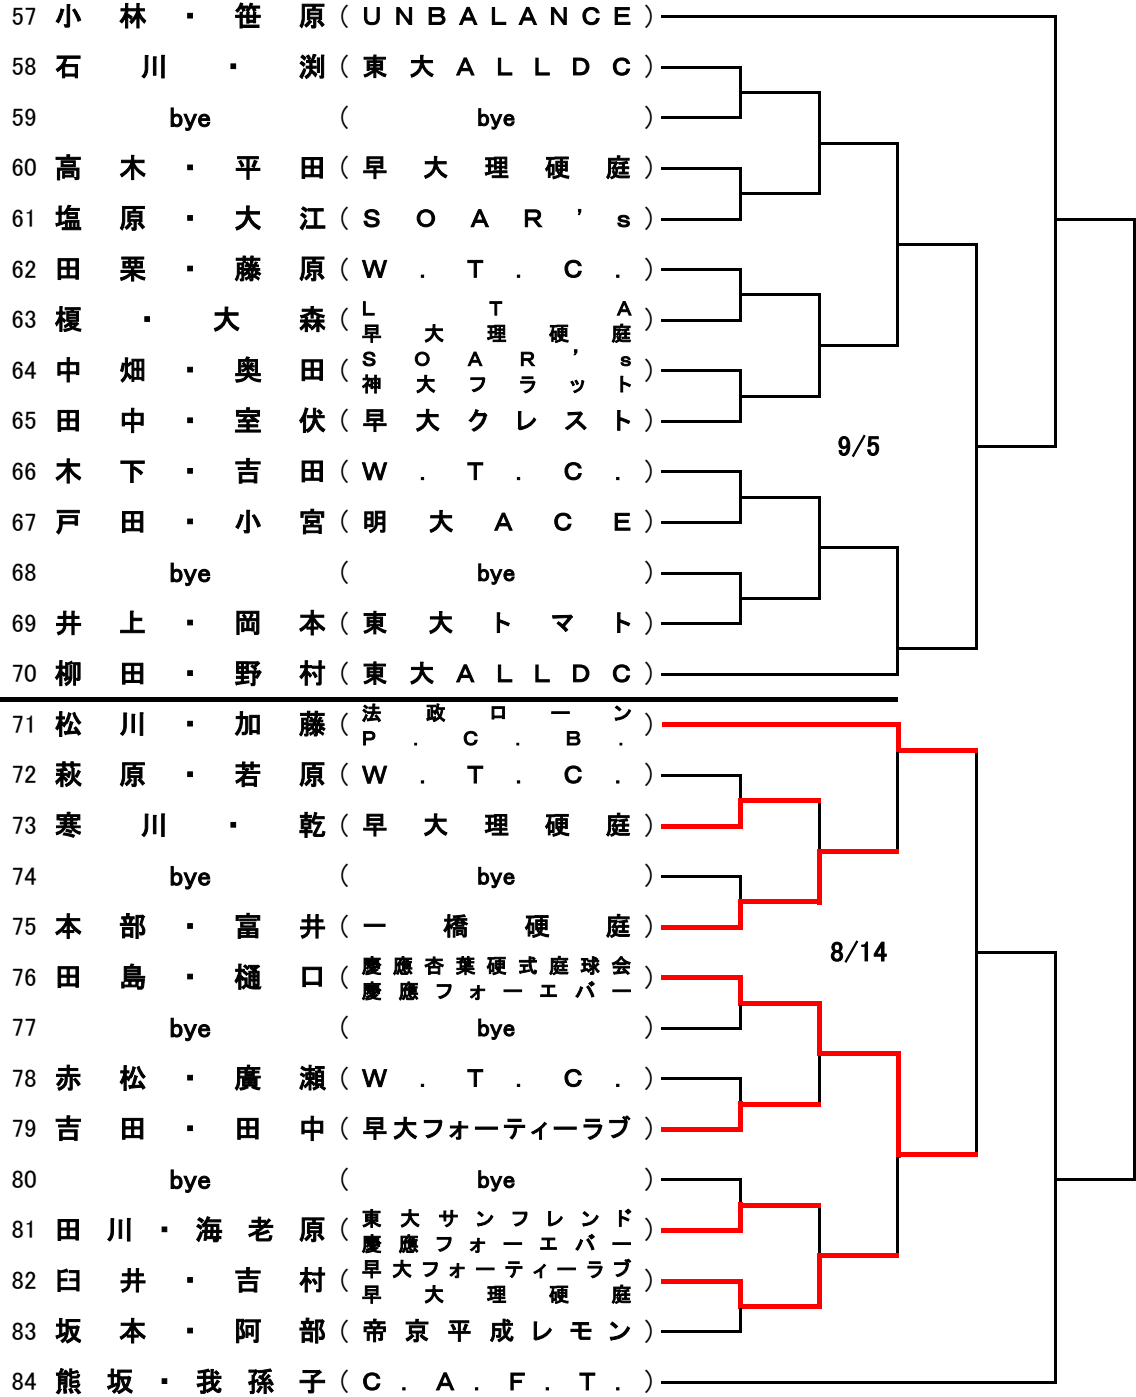

男子ダブルス(8-1)

男子ダブルス(8-3)

1回戦 2回戦 3回戦 4回戦 5回戦 6回戦 7回戦

男子ダブルス(8-4)

7回戦 6回戦 5回戦 4回戦 3回戦 2回戦 1回戦

男子ダブルス(8-5)

男子ダブルス(8-6)

7回戦 6回戦 5回戦 4回戦 3回戦 2回戦 1回戦

男子ダブルス(8-7)

	1回戦	2回戦	3回戦	4回戦	5回戦	6回戦	7回戦
169 児島・増田 (C.A.F.T.)							
170 高野・河合 (明大 ACE)							
171 bye (bye)							
172 寺内・中居 (国士館フリー)							
173 渡辺・武田 (早大ヤング)							
174 石川・西村 (慈恵医大フリー)							
175 小田・中間 (W.T.C.)							
176 bye (bye)							
177 原田・大長 (早大理硬庭)							
178 大島・藤井 (江戸川大ポリンキー)							
179 福田・荒木 (自治医大テニス会)							
180 bye (bye)							
181 小林・中村 (早大ヤング)							
182 加藤・澤田 (早大理硬庭)							
183 大久保・野崎 (P.C.B.)							
184 鈴木・栗原 (中大明大 ai)							
185 bye (bye)							
186 及川・西村 (早大フォーティーラブ)							
187 富澤・新井 (早大ファンタスティック)							
188 横井・江口 (W.T.C.)							
189 荒井・鍋田 (早大ファンタスティック)							
190 bye (bye)							
191 中根・岩屋 (一橋 DO!)							
192 谷津・鈴木 (早大フォーティーラブ)							
193 赤嶺・成澤 (早大ファンタスティック)							
194 塚本・阿部 (早大オレンジ)							
195 寺前・早川 (早大ファンタスティック)							
196 武井・小川 (P.C.B.)							

8/28

8/24

男子ダブルス(8-8)

7回戦 6回戦 5回戦 4回戦 3回戦 2回戦 1回戦