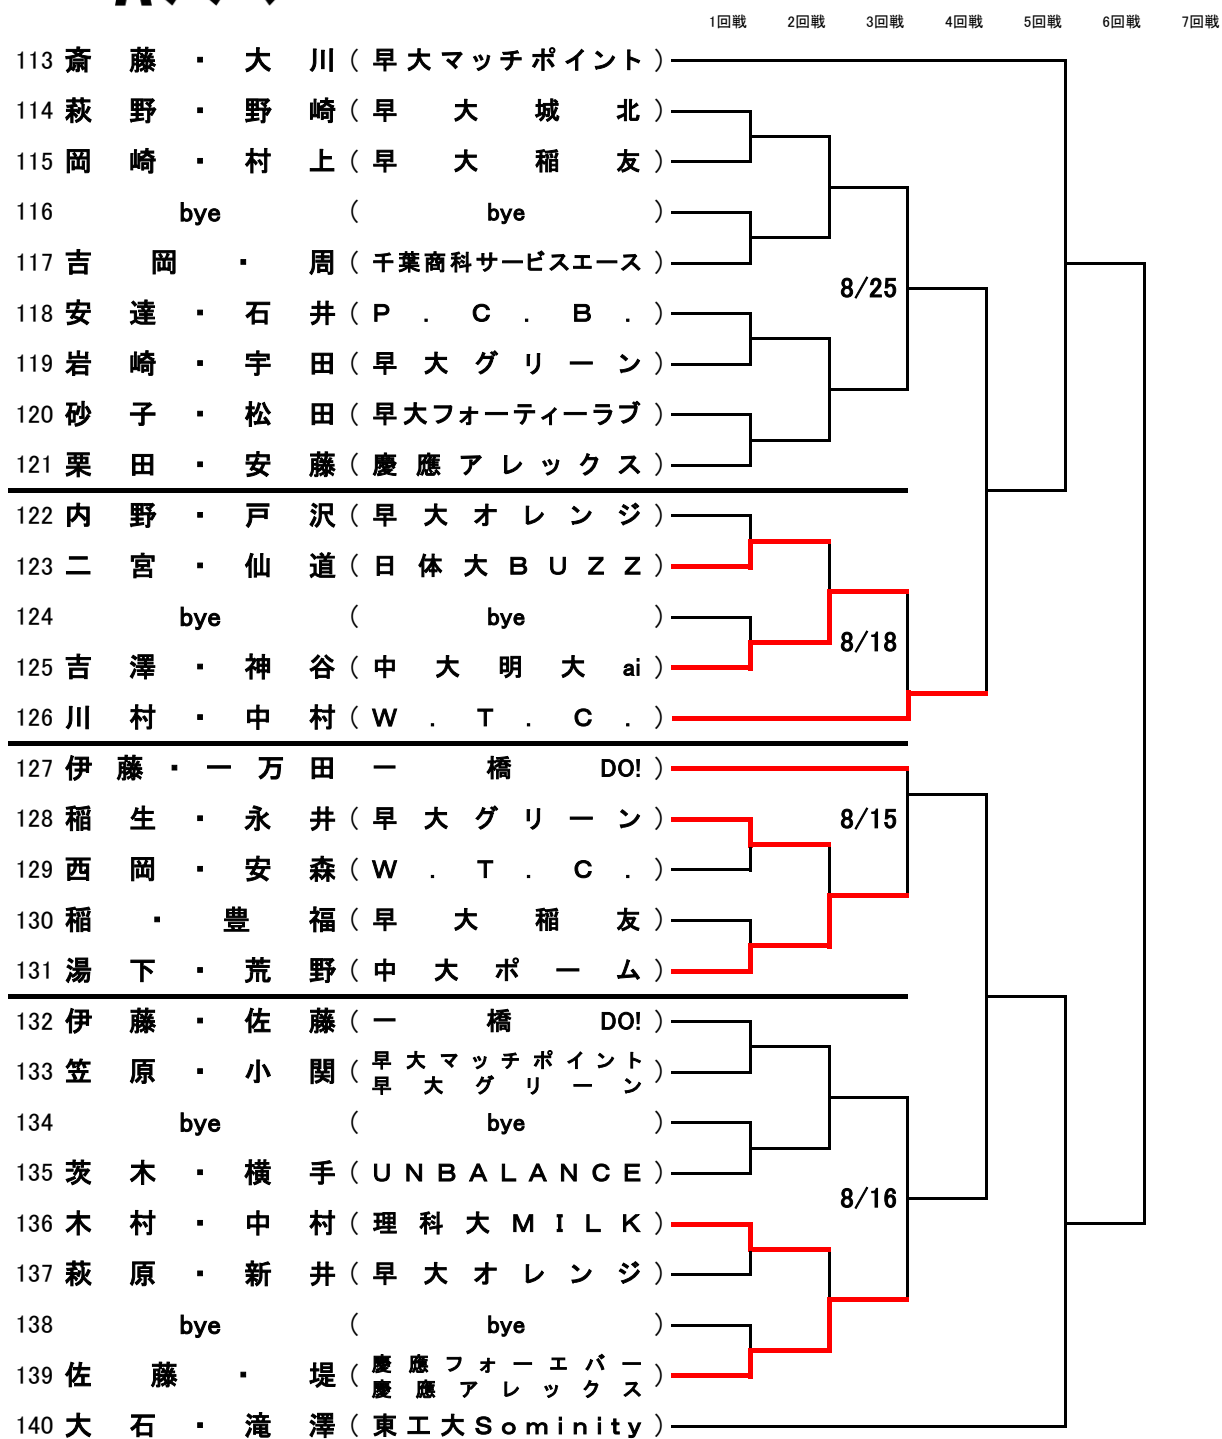

男子ダブルス(8-1)

男子ダブルス(8-3)

1回戦 2回戦 3回戦 4回戦 5回戦 6回戦 7回戦

男子ダブルス(8-4)

7回戦 6回戦 5回戦 4回戦 3回戦 2回戦 1回戦

男子ダブルス(8-5)

男子ダブルス(8-6)

7回戦 6回戦 5回戦 4回戦 3回戦 2回戦 1回戦

男子ダブルス(8-7)

	1回戦	2回戦	3回戦	4回戦	5回戦	6回戦	7回戦
169 児島・増田 (C.A.F.T.)							
170 高野・河合 (明大 ACE)							
171 bye (bye)							
172 寺内・中居 (国士館フリー)							
173 渡辺・武田 (早大ヤング)							
174 石川・西村 (慈恵医大フリー)							
175 小田・中間 (W.T.C.)							
176 bye (bye)							
177 原田・大長 (早大理硬庭)							
178 大島・藤井 (江戸川大ポリンキー)							
179 福田・荒木 (自治医大テニス会)							
180 bye (bye)							
181 小林・中村 (早大ヤング)							
182 加藤・澤田 (早大理硬庭)							
183 大久保・野崎 (P.C.B.)							
184 鈴木・栗原 (中大明大 ai)							
185 bye (bye)							
186 及川・西村 (早大フォーティーラブ)							
187 富澤・新井 (早大ファンタスティック)							
188 横井・江口 (W.T.C.)							
189 荒井・鍋田 (早大ファンタスティック)							
190 bye (bye)							
191 中根・岩屋 (一橋 DO!)							
192 谷津・鈴木 (早大フォーティーラブ)							
193 赤嶺・成澤 (早大ファンタスティック)							
194 塚本・阿部 (早大オレンジ)							
195 寺前・早川 (早大ファンタスティック)							
196 武井・小川 (P.C.B.)							

8/28

8/24

男子ダブルス(8-8)

7回戦 6回戦 5回戦 4回戦 3回戦 2回戦 1回戦