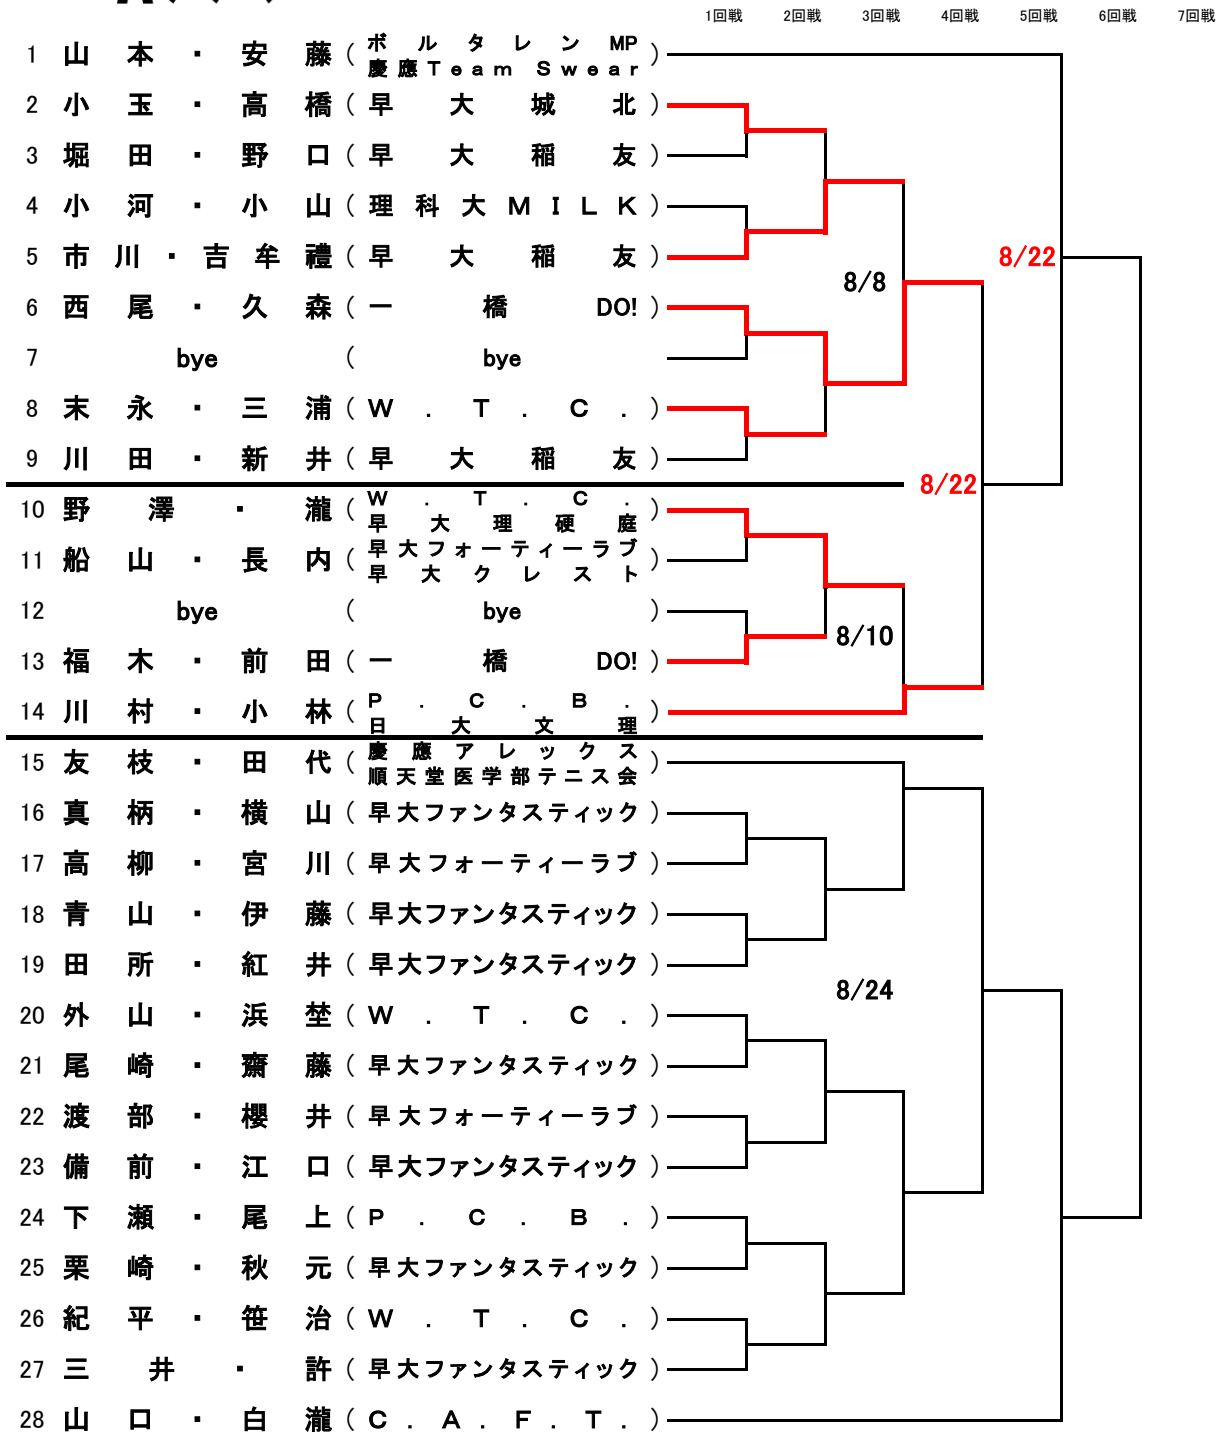

男子ダブルス(8-1)

男子ダブルス(8-3)

1回戦 2回戦 3回戦 4回戦 5回戦 6回戦 7回戦

男子ダブルス(8-4)

7回戦 6回戦 5回戦 4回戦 3回戦 2回戦 1回戦

男子ダブルス(8-5)

男子ダブルス(8-6)

7回戦 6回戦 5回戦 4回戦 3回戦 2回戦 1回戦

男子ダブルス(8-7)

	1回戦	2回戦	3回戦	4回戦	5回戦	6回戦	7回戦
169 児島・増田 (C.A.F.T.)							
170 高野・河合 (明大 ACE)							
171 bye (bye)							
172 寺内・中居 (国士館フリー)							
173 渡辺・武田 (早大ヤング)							
174 石川・西村 (慈恵医大フリー)							
175 小田・中間 (W.T.C.)							
176 bye (bye)							
177 原田・大長 (早大理硬庭)							
178 大島・藤井 (江戸川大ポリンキー)							
179 福田・荒木 (自治医大テニス会)							
180 bye (bye)							
181 小林・中村 (早大ヤング)							
182 加藤・澤田 (早大理硬庭)							
183 大久保・野崎 (P.C.B.)							
184 鈴木・栗原 (中大明大 ai)							
185 bye (bye)							
186 及川・西村 (早大フォーティーラブ)							
187 富澤・新井 (早大ファンタスティック)							
188 横井・江口 (W.T.C.)							
189 荒井・鍋田 (早大ファンタスティック)							
190 bye (bye)							
191 中根・岩屋 (一橋 DO!)							
192 谷津・鈴木 (早大フォーティーラブ)							
193 赤嶺・成澤 (早大ファンタスティック)							
194 塚本・阿部 (早大オレンジ)							
195 寺前・早川 (早大ファンタスティック)							
196 武井・小川 (P.C.B.)							

8/28

8/24

男子ダブルス(8-8)

7回戦 6回戦 5回戦 4回戦 3回戦 2回戦 1回戦