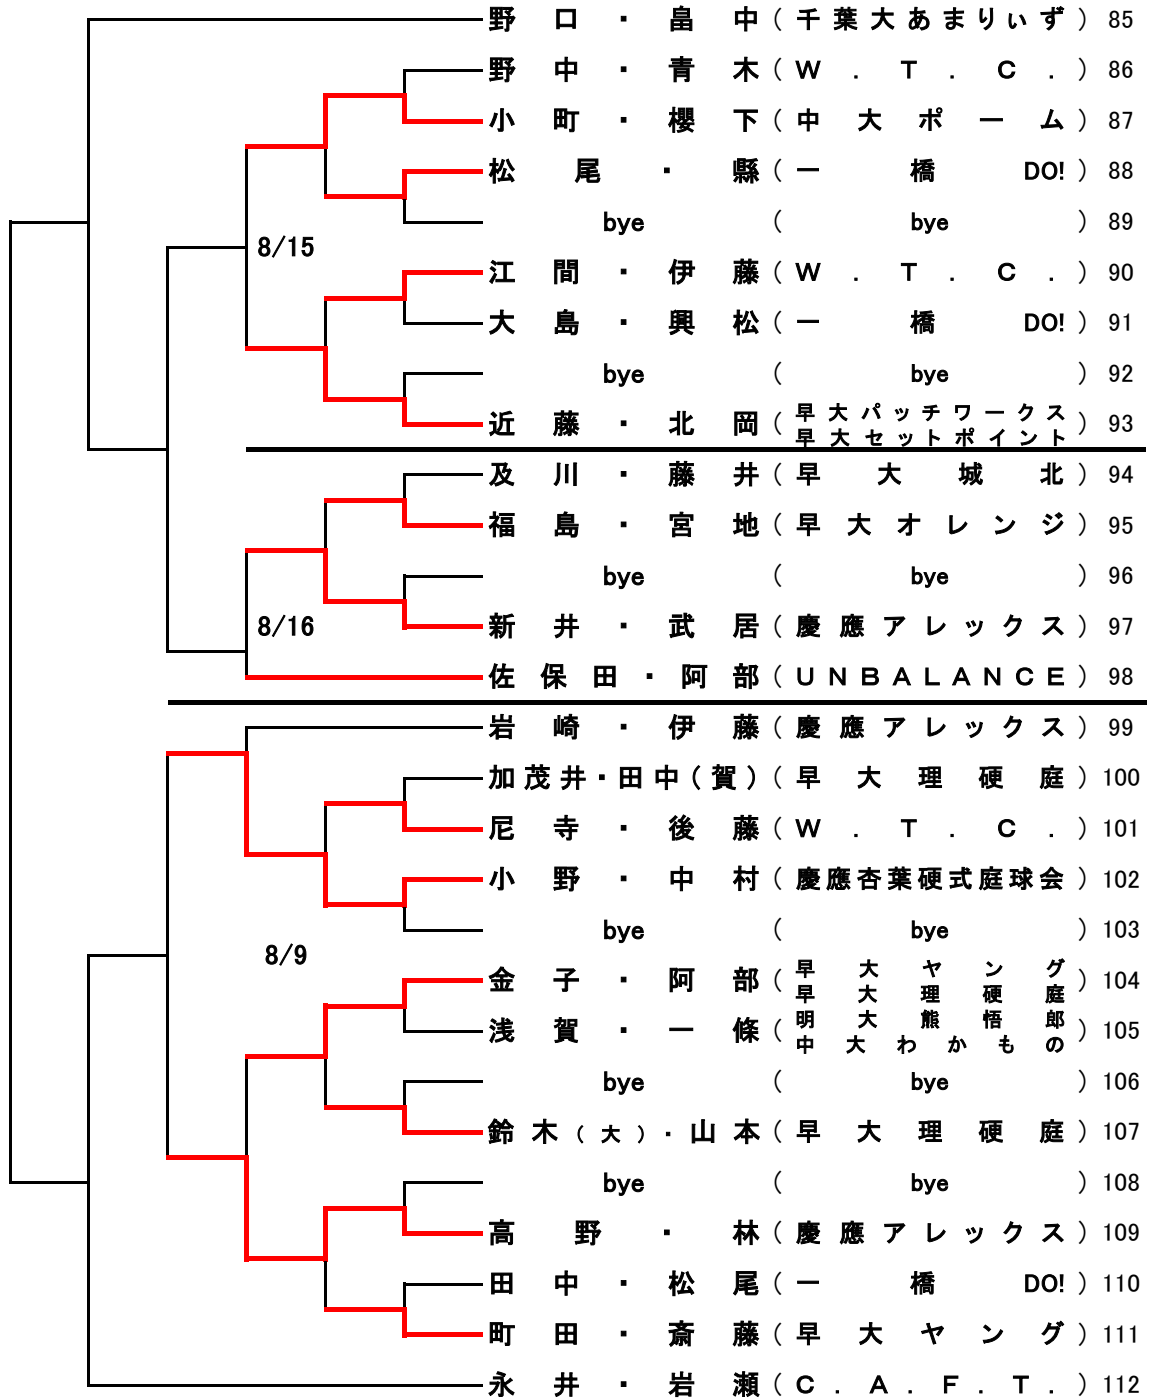

男子ダブルス(8-1)

男子ダブルス(8-3)

1回戦 2回戦 3回戦 4回戦 5回戦 6回戦 7回戦

男子ダブルス(8-4)

7回戦 6回戦 5回戦 4回戦 3回戦 2回戦 1回戦

男子ダブルス(8-5)

男子ダブルス(8-6)

7回戦 6回戦 5回戦 4回戦 3回戦 2回戦 1回戦

男子ダブルス(8-7)

	1回戦	2回戦	3回戦	4回戦	5回戦	6回戦	7回戦
169 児島・増田 (C.A.F.T.)							
170 高野・河合 (明大 ACE)							
171 bye (bye)							
172 寺内・中居 (国士館フリー)							
173 渡辺・武田 (早大ヤング)							
174 石川・西村 (慈恵医大フリー)							
175 小田・中間 (W.T.C.)							
176 bye (bye)							
177 原田・大長 (早大理硬庭)							
178 大島・藤井 (江戸川大ポリンキー)							
179 福田・荒木 (自治医大テニス会)							
180 bye (bye)							
181 小林・中村 (早大ヤング)							
182 加藤・澤田 (早大理硬庭)							
183 大久保・野崎 (P.C.B.)							
184 鈴木・栗原 (中大明大 ai)							
185 bye (bye)							
186 及川・西村 (早大フォーティーラブ)							
187 富澤・新井 (早大ファンタスティック)							
188 横井・江口 (W.T.C.)							
189 荒井・鍋田 (早大ファンタスティック)							
190 bye (bye)							
191 中根・岩屋 (一橋 DO!)							
192 谷津・鈴木 (早大フォーティーラブ)							
193 赤嶺・成澤 (早大ファンタスティック)							
194 塚本・阿部 (早大オレンジ)							
195 寺前・早川 (早大ファンタスティック)							
196 武井・小川 (P.C.B.)							

8/28

8/24

男子ダブルス(8-8)

7回戦 6回戦 5回戦 4回戦 3回戦 2回戦 1回戦