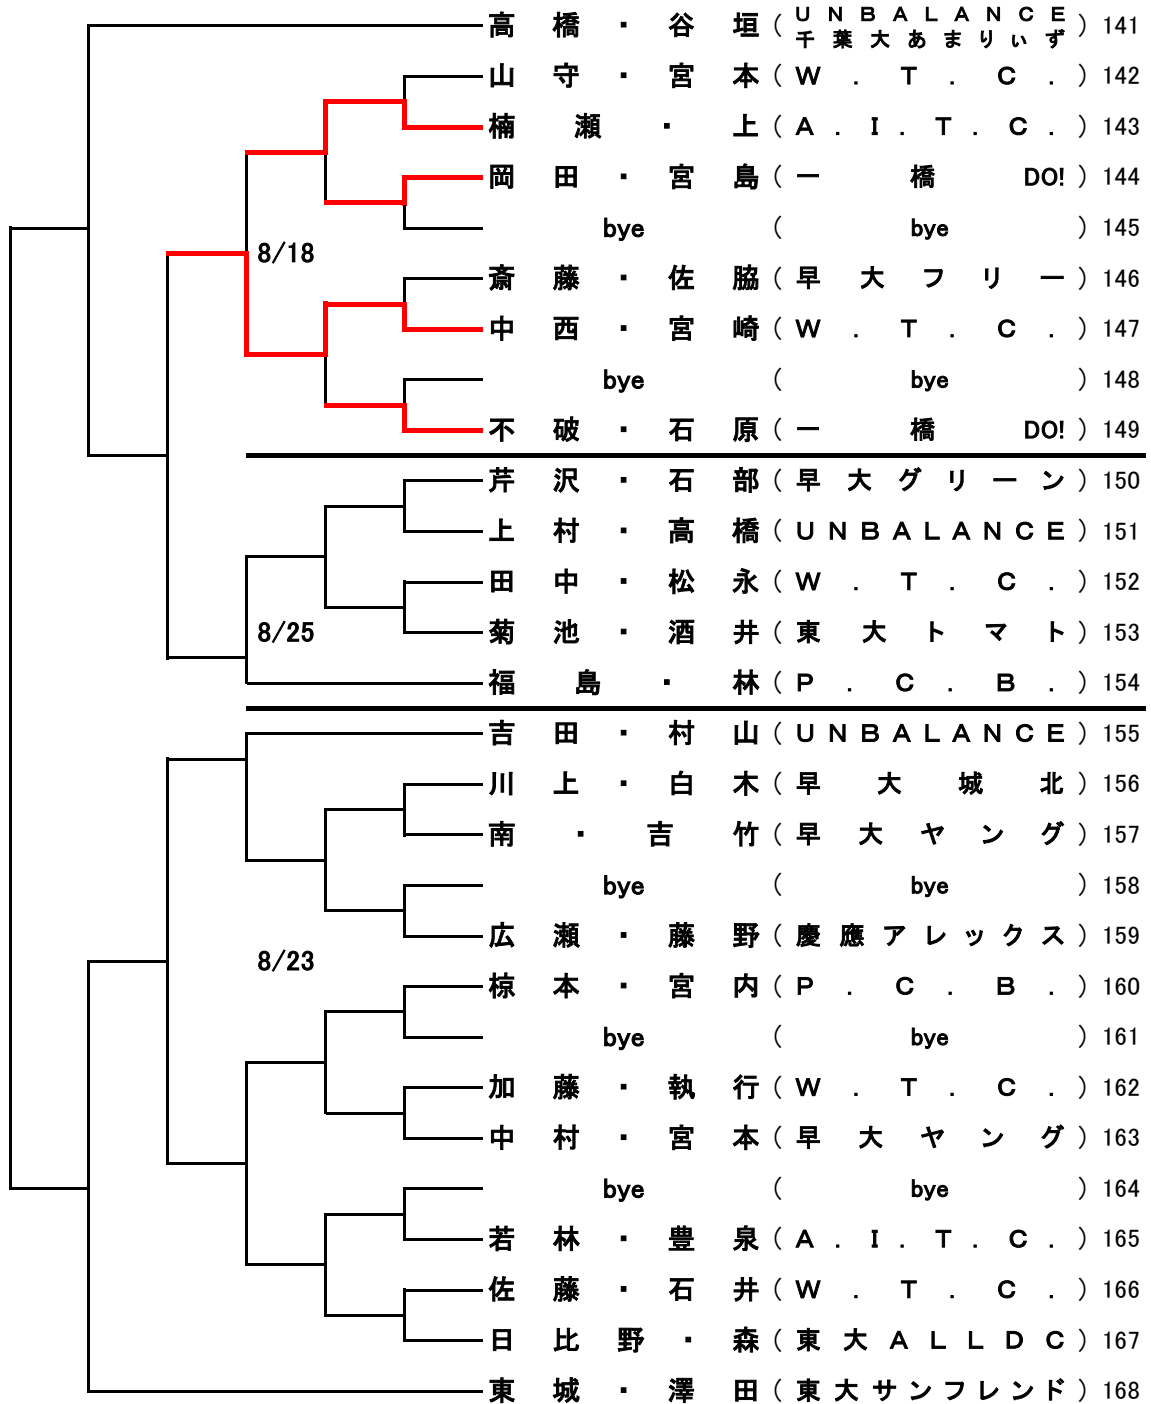

男子ダブルス(8-1)

男子ダブルス(8-3)

1回戦 2回戦 3回戦 4回戦 5回戦 6回戦 7回戦

男子ダブルス(8-4)

7回戦 6回戦 5回戦 4回戦 3回戦 2回戦 1回戦

男子ダブルス(8-5)

男子ダブルス(8-6)

7回戦 6回戦 5回戦 4回戦 3回戦 2回戦 1回戦

男子ダブルス(8-7)

	1回戦	2回戦	3回戦	4回戦	5回戦	6回戦	7回戦
169 児島・増田 (C.A.F.T.)							
170 高野・河合 (明大 ACE)							
171 bye (bye)							
172 寺内・中居 (国士館フリー)							
173 渡辺・武田 (早大ヤング)							
174 石川・西村 (慈恵医大フリー)							
175 小田・中間 (W.T.C.)							
176 bye (bye)							
177 原田・大長 (早大理硬庭)							
178 大島・藤井 (江戸川大ポリンキー)							
179 福田・荒木 (自治医大テニス会)							
180 bye (bye)							
181 小林・中村 (早大ヤング)							
182 加藤・澤田 (早大理硬庭)							
183 大久保・野崎 (P.C.B.)							
184 鈴木・栗原 (中大明大 ai)							
185 bye (bye)							
186 及川・西村 (早大フォーティーラブ)							
187 富澤・新井 (早大ファンタスティック)							
188 横井・江口 (W.T.C.)							
189 荒井・鍋田 (早大ファンタスティック)							
190 bye (bye)							
191 中根・岩屋 (一橋 DO!)							
192 谷津・鈴木 (早大フォーティーラブ)							
193 赤嶺・成澤 (早大ファンタスティック)							
194 塚本・阿部 (早大オレンジ)							
195 寺前・早川 (早大ファンタスティック)							
196 武井・小川 (P.C.B.)							

8/28

8/24

男子ダブルス(8-8)

7回戦 6回戦 5回戦 4回戦 3回戦 2回戦 1回戦