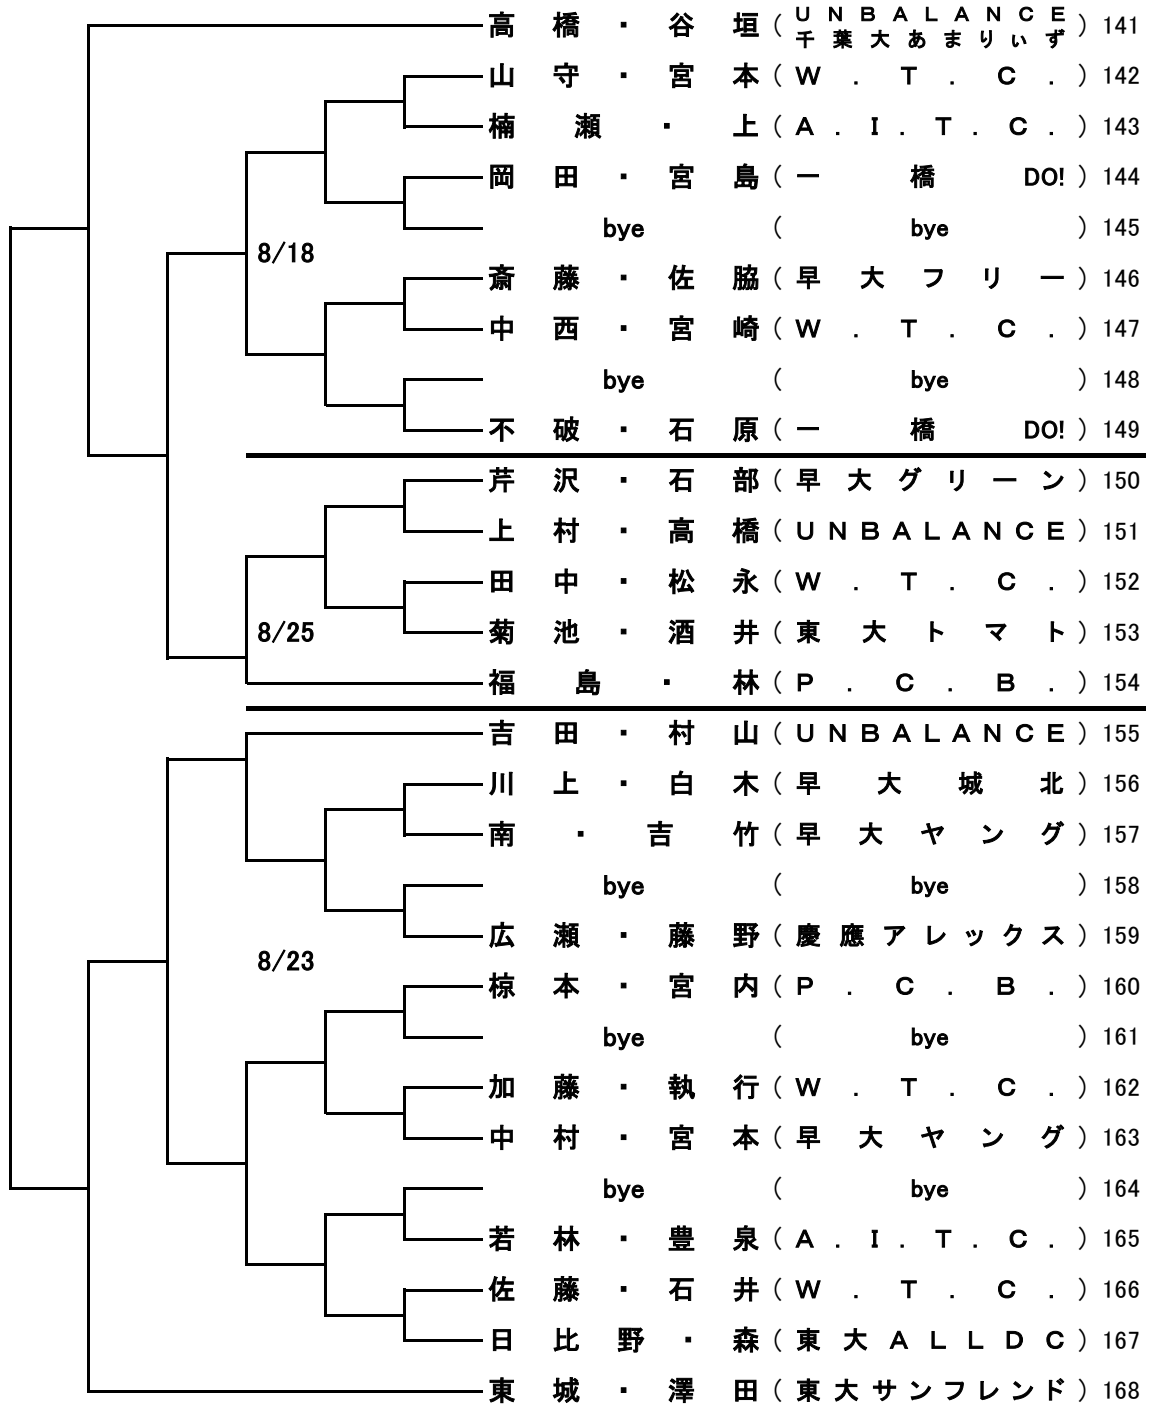

男子ダブルス(8-1)

男子ダブルス(8-2)

7回戦 6回戦 5回戦 4回戦 3回戦 2回戦 1回戦

男子ダブルス(8-3)

1回戦 2回戦 3回戦 4回戦 5回戦 6回戦 7回戦

男子ダブルス(8-4)

7回戦 6回戦 5回戦 4回戦 3回戦 2回戦 1回戦

男子ダブルス(8-5)

1回戦 2回戦 3回戦 4回戦 5回戦 6回戦 7回戦

男子ダブルス(8-6)

7回戦 6回戦 5回戦 4回戦 3回戦 2回戦 1回戦

男子ダブルス(8-7)

	1回戦	2回戦	3回戦	4回戦	5回戦	6回戦	7回戦
169 児島・増田 (C.A.F.T.)							
170 高野・河合 (明大 ACE)							
171 bye (bye)							
172 寺内・中居 (国士館フリー)							
173 渡辺・武田 (早大ヤング)							
174 石川・西村 (慈恵医大フリー)							
175 小田・中間 (W.T.C.)							
176 bye (bye)							
177 原田・大長 (早大理硬庭)							
178 大島・藤井 (江戸川大ポリンキー)							
179 福田・荒木 (自治医大テニス会)							
180 bye (bye)							
181 小林・中村 (早大ヤング)							
182 加藤・澤田 (早大理硬庭)							
183 大久保・野崎 (P.C.B.)							
184 鈴木・栗原 (中大明大 ai)							
185 bye (bye)							
186 及川・西村 (早大フォーティーラブ)							
187 富澤・新井 (早大ファンタスティック)							
188 横井・江口 (W.T.C.)							
189 荒井・鍋田 (早大ファンタスティック)							
190 bye (bye)							
191 中根・岩屋 (一橋 DO!)							
192 谷津・鈴木 (早大フォーティーラブ)							
193 赤嶺・成澤 (早大ファンタスティック)							
194 塚本・阿部 (早大オレンジ)							
195 寺前・早川 (早大ファンタスティック)							
196 武井・小川 (P.C.B.)							

8/28

8/24

男子ダブルス(8-8)

7回戦 6回戦 5回戦 4回戦 3回戦 2回戦 1回戦