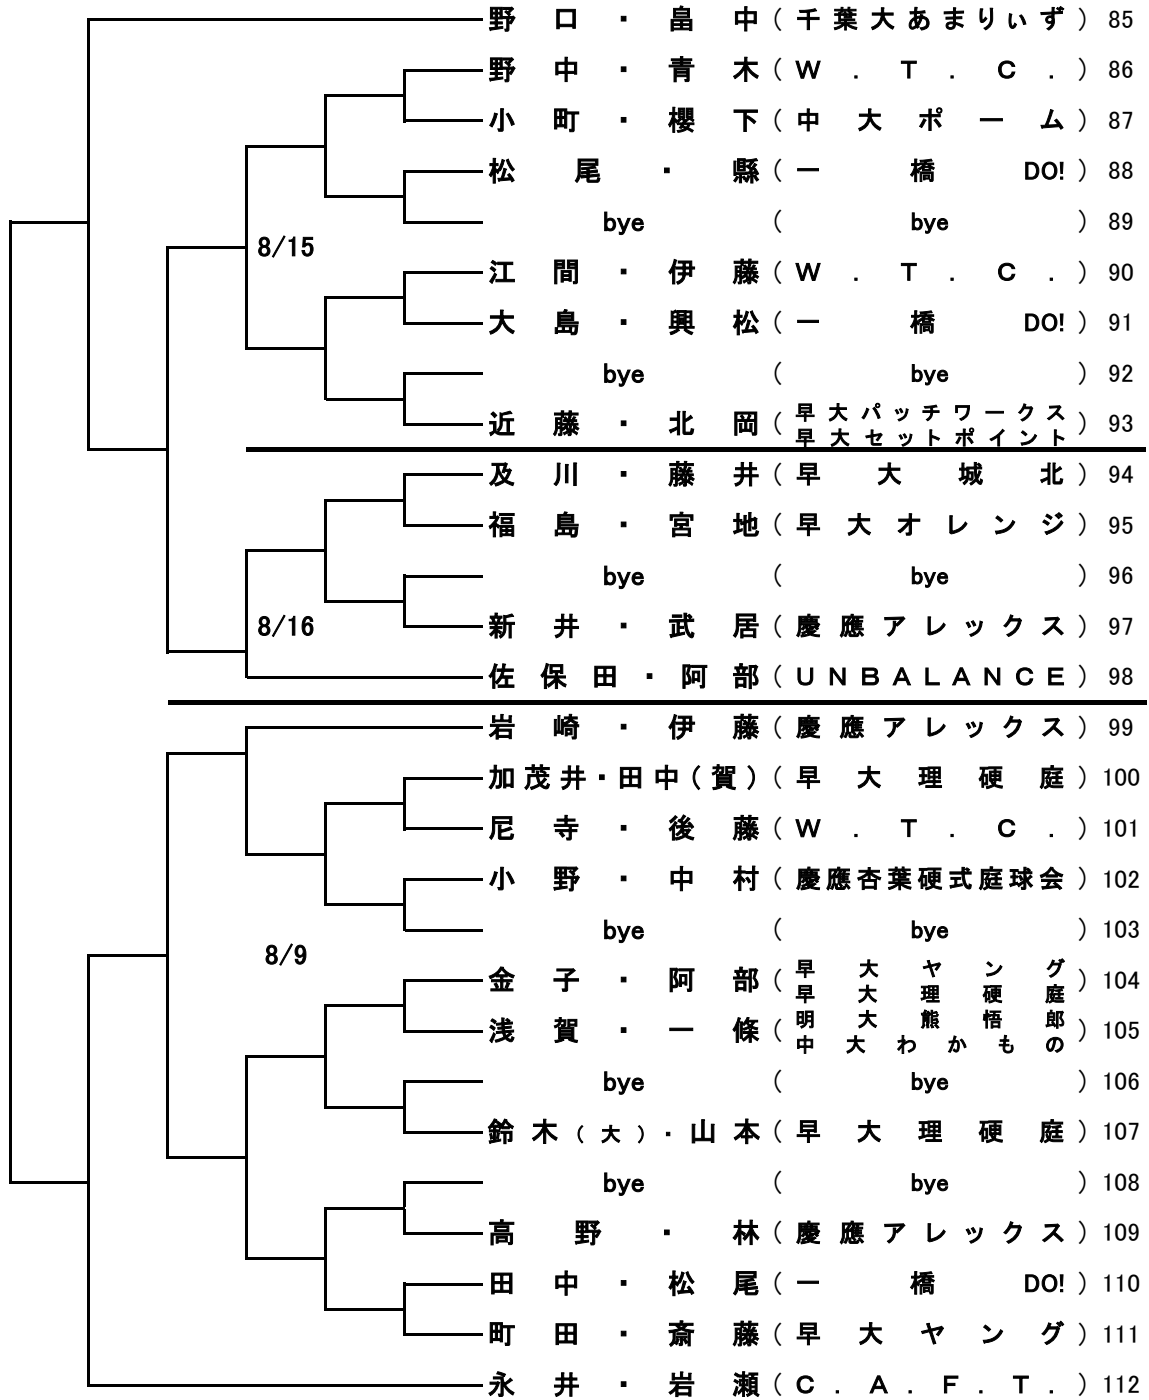

男子ダブルス(8-1)

男子ダブルス(8-2)

7回戦 6回戦 5回戦 4回戦 3回戦 2回戦 1回戦

男子ダブルス(8-3)

1回戦 2回戦 3回戦 4回戦 5回戦 6回戦 7回戦

男子ダブルス(8-4)

7回戦 6回戦 5回戦 4回戦 3回戦 2回戦 1回戦

男子ダブルス(8-5)

1回戦 2回戦 3回戦 4回戦 5回戦 6回戦 7回戦

男子ダブルス(8-6)

7回戦 6回戦 5回戦 4回戦 3回戦 2回戦 1回戦

男子ダブルス(8-7)

	1回戦	2回戦	3回戦	4回戦	5回戦	6回戦	7回戦
169 児島・増田 (C.A.F.T.)							
170 高野・河合 (明大 ACE)							
171 bye (bye)							
172 寺内・中居 (国士館フリー)							
173 渡辺・武田 (早大ヤング)							
174 石川・西村 (慈恵医大フリー)							
175 小田・中間 (W.T.C.)							
176 bye (bye)							
177 原田・大長 (早大理硬庭)							
178 大島・藤井 (江戸川大ポリンキー)							
179 福田・荒木 (自治医大テニス会)							
180 bye (bye)							
181 小林・中村 (早大ヤング)							
182 加藤・澤田 (早大理硬庭)							
183 大久保・野崎 (P.C.B.)							
184 鈴木・栗原 (中大明大 ai)							
185 bye (bye)							
186 及川・西村 (早大フォーティーラブ)							
187 富澤・新井 (早大ファンタスティック)							
188 横井・江口 (W.T.C.)							
189 荒井・鍋田 (早大ファンタスティック)							
190 bye (bye)							
191 中根・岩屋 (一橋 DO!)							
192 谷津・鈴木 (早大フォーティーラブ)							
193 赤嶺・成澤 (早大ファンタスティック)							
194 塚本・阿部 (早大オレンジ)							
195 寺前・早川 (早大ファンタスティック)							
196 武井・小川 (P.C.B.)							

8/28

8/24

男子ダブルス(8-8)

7回戦 6回戦 5回戦 4回戦 3回戦 2回戦 1回戦