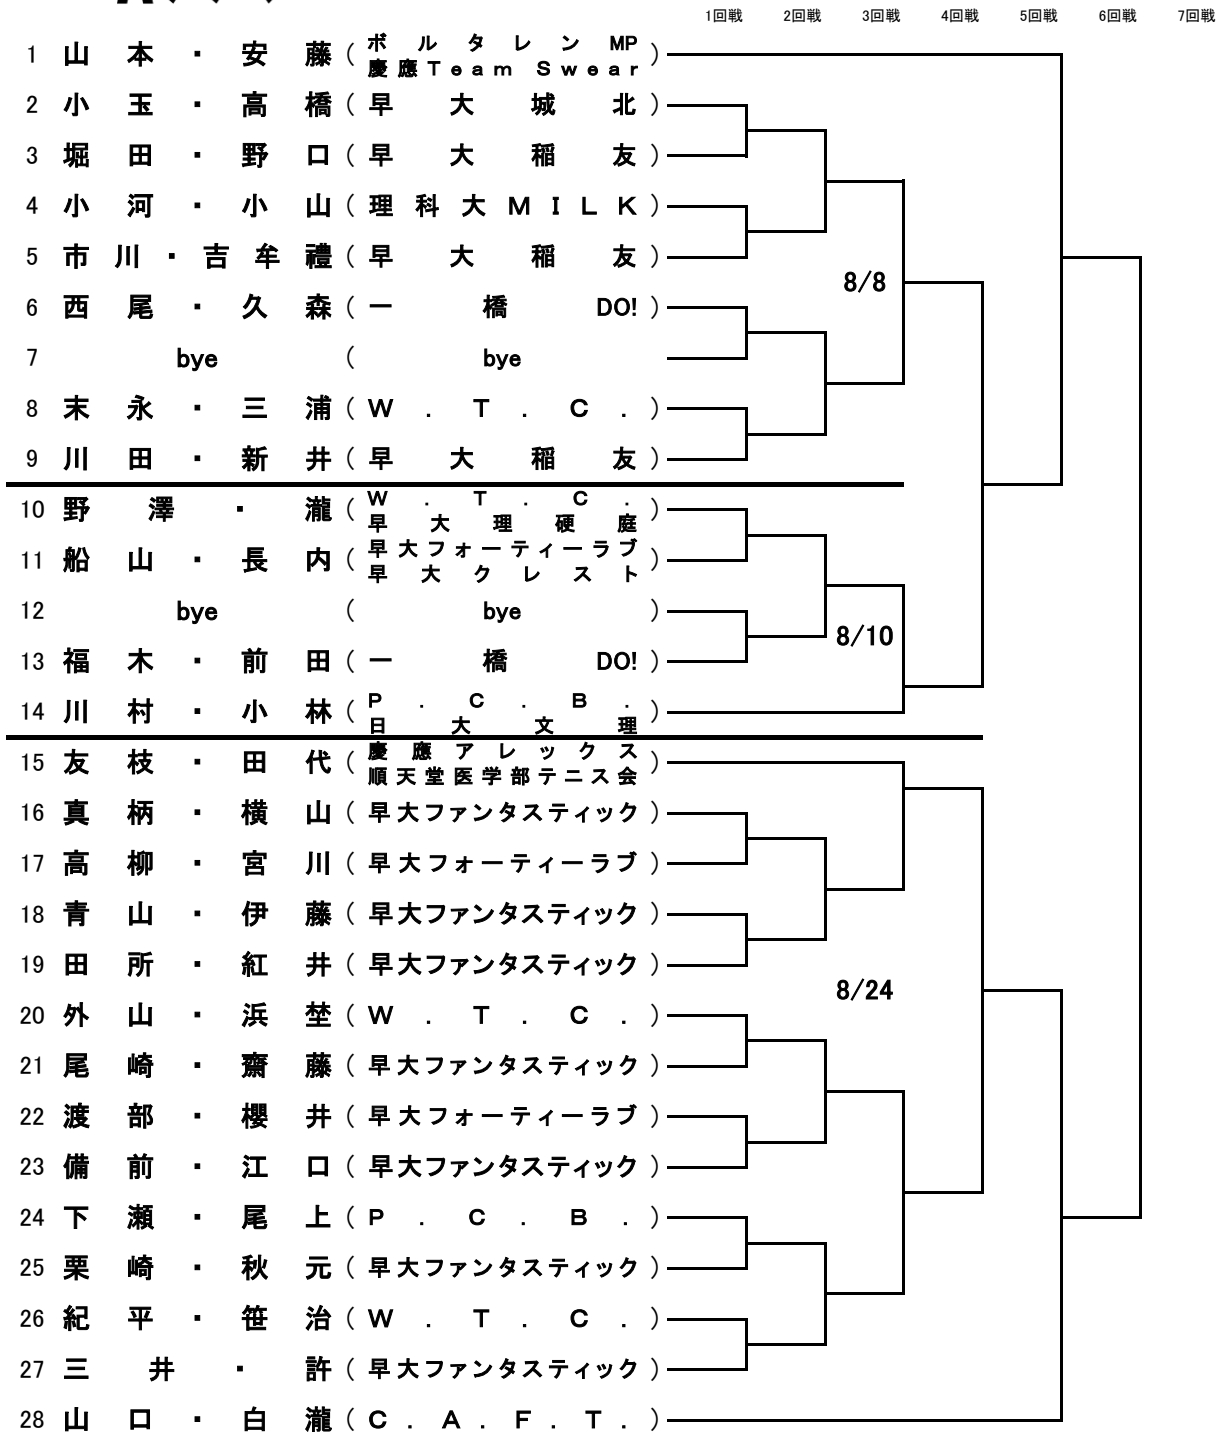

男子ダブルス(8-1)

男子ダブルス(8-2)

7回戦 6回戦 5回戦 4回戦 3回戦 2回戦 1回戦

男子ダブルス(8-3)

1回戦 2回戦 3回戦 4回戦 5回戦 6回戦 7回戦

男子ダブルス(8-4)

7回戦 6回戦 5回戦 4回戦 3回戦 2回戦 1回戦

男子ダブルス(8-5)

1回戦 2回戦 3回戦 4回戦 5回戦 6回戦 7回戦

男子ダブルス(8-6)

7回戦 6回戦 5回戦 4回戦 3回戦 2回戦 1回戦

男子ダブルス(8-7)

	1回戦	2回戦	3回戦	4回戦	5回戦	6回戦	7回戦
169 児島・増田 (C.A.F.T.)							
170 高野・河合 (明大 ACE)							
171 bye (bye)							
172 寺内・中居 (国士館フリー)							
173 渡辺・武田 (早大ヤング)							
174 石川・西村 (慈恵医大フリー)							
175 小田・中間 (W.T.C.)							
176 bye (bye)							
177 原田・大長 (早大理硬庭)							
178 大島・藤井 (江戸川大ポリンキー)							
179 福田・荒木 (自治医大テニス会)							
180 bye (bye)							
181 小林・中村 (早大ヤング)							
182 加藤・澤田 (早大理硬庭)							
183 大久保・野崎 (P.C.B.)							
184 鈴木・栗原 (中大明大 ai)							
185 bye (bye)							
186 及川・西村 (早大フォーティーラブ)							
187 富澤・新井 (早大ファンタスティック)							
188 横井・江口 (W.T.C.)							
189 荒井・鍋田 (早大ファンタスティック)							
190 bye (bye)							
191 中根・岩屋 (一橋 DO!)							
192 谷津・鈴木 (早大フォーティーラブ)							
193 赤嶺・成澤 (早大ファンタスティック)							
194 塚本・阿部 (早大オレンジ)							
195 寺前・早川 (早大ファンタスティック)							
196 武井・小川 (P.C.B.)							

8/28

8/24

男子ダブルス(8-8)

7回戦 6回戦 5回戦 4回戦 3回戦 2回戦 1回戦