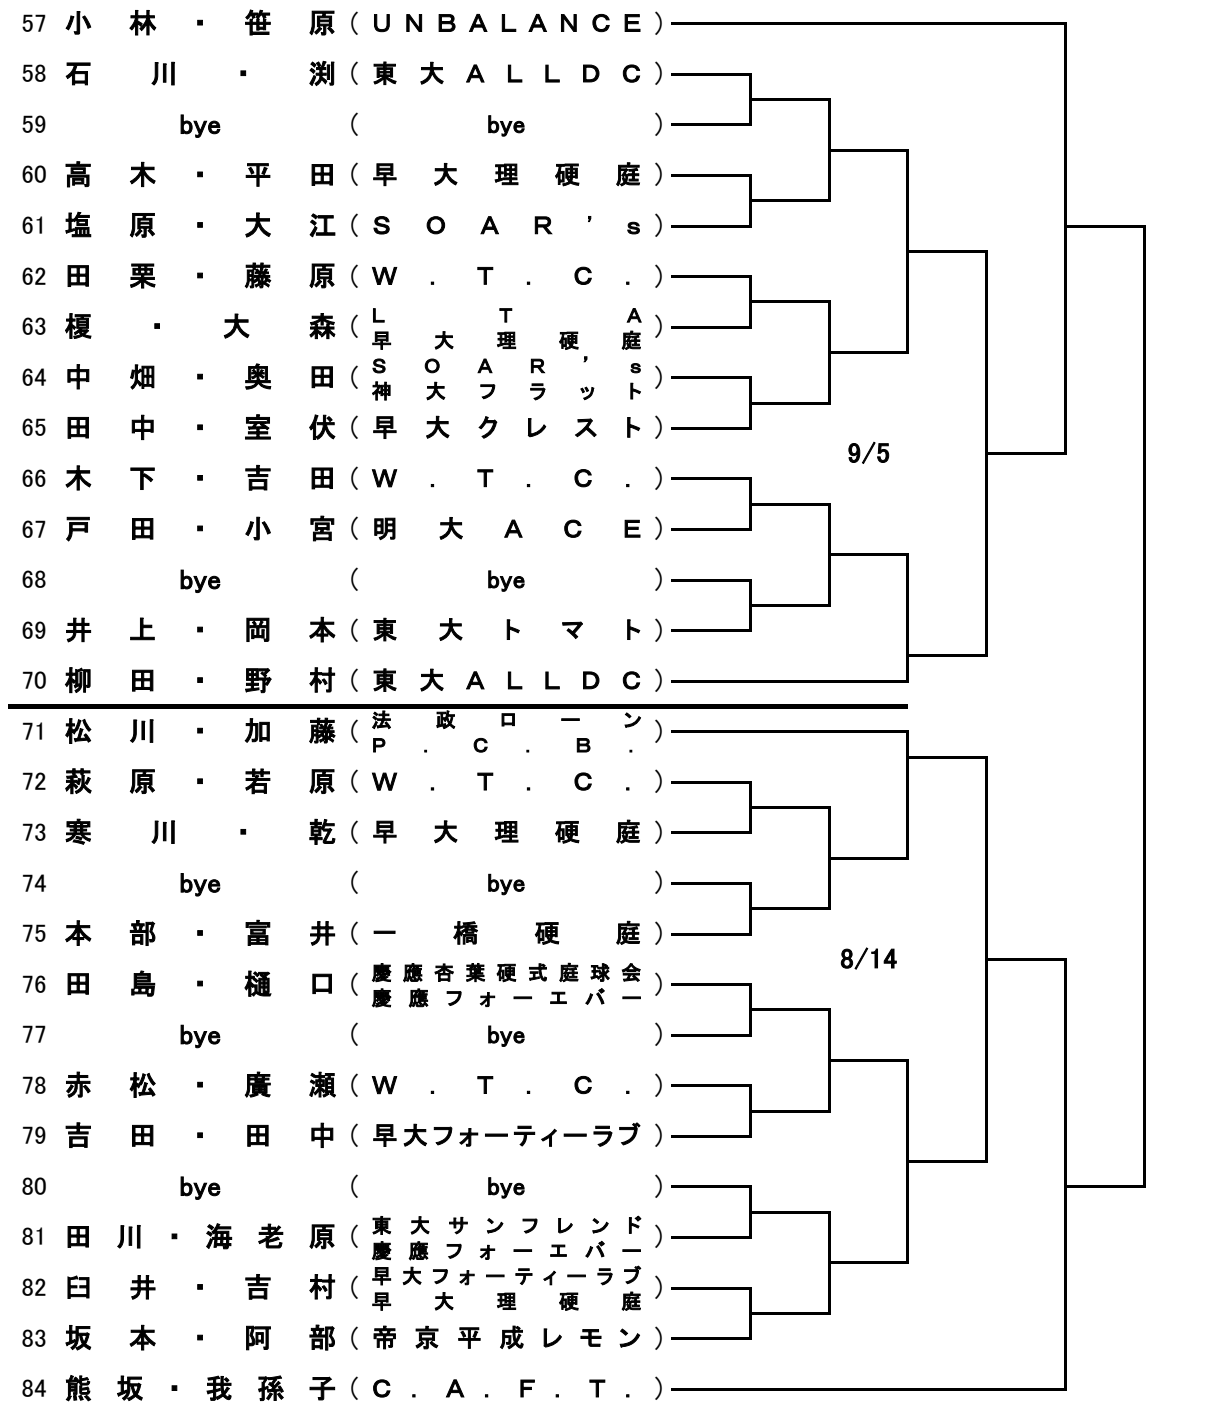

男子ダブルス(8-1)

男子ダブルス(8-2)

7回戦 6回戦 5回戦 4回戦 3回戦 2回戦 1回戦

男子ダブルス(8-3)

1回戦 2回戦 3回戦 4回戦 5回戦 6回戦 7回戦

男子ダブルス(8-4)

7回戦 6回戦 5回戦 4回戦 3回戦 2回戦 1回戦

男子ダブルス(8-5)

1回戦 2回戦 3回戦 4回戦 5回戦 6回戦 7回戦

男子ダブルス(8-6)

7回戦 6回戦 5回戦 4回戦 3回戦 2回戦 1回戦

男子ダブルス(8-7)

	1回戦	2回戦	3回戦	4回戦	5回戦	6回戦	7回戦
169 児島・増田 (C.A.F.T.)							
170 高野・河合 (明大 ACE)							
171 bye (bye)							
172 寺内・中居 (国士館フリー)							
173 渡辺・武田 (早大ヤング)							
174 石川・西村 (慈恵医大フリー)							
175 小田・中間 (W.T.C.)							
176 bye (bye)							
177 原田・大長 (早大理硬庭)							
178 大島・藤井 (江戸川大ポリンキー)							
179 福田・荒木 (自治医大テニス会)							
180 bye (bye)							
181 小林・中村 (早大ヤング)							
182 加藤・澤田 (早大理硬庭)							
183 大久保・野崎 (P.C.B.)							
184 鈴木・栗原 (中大明大 ai)							
185 bye (bye)							
186 及川・西村 (早大フォーティーラブ)							
187 富澤・新井 (早大ファンタスティック)							
188 横井・江口 (W.T.C.)							
189 荒井・鍋田 (早大ファンタスティック)							
190 bye (bye)							
191 中根・岩屋 (一橋 DO!)							
192 谷津・鈴木 (早大フォーティーラブ)							
193 赤嶺・成澤 (早大ファンタスティック)							
194 塚本・阿部 (早大オレンジ)							
195 寺前・早川 (早大ファンタスティック)							
196 武井・小川 (P.C.B.)							

8/28

8/24

男子ダブルス(8-8)

7回戦 6回戦 5回戦 4回戦 3回戦 2回戦 1回戦