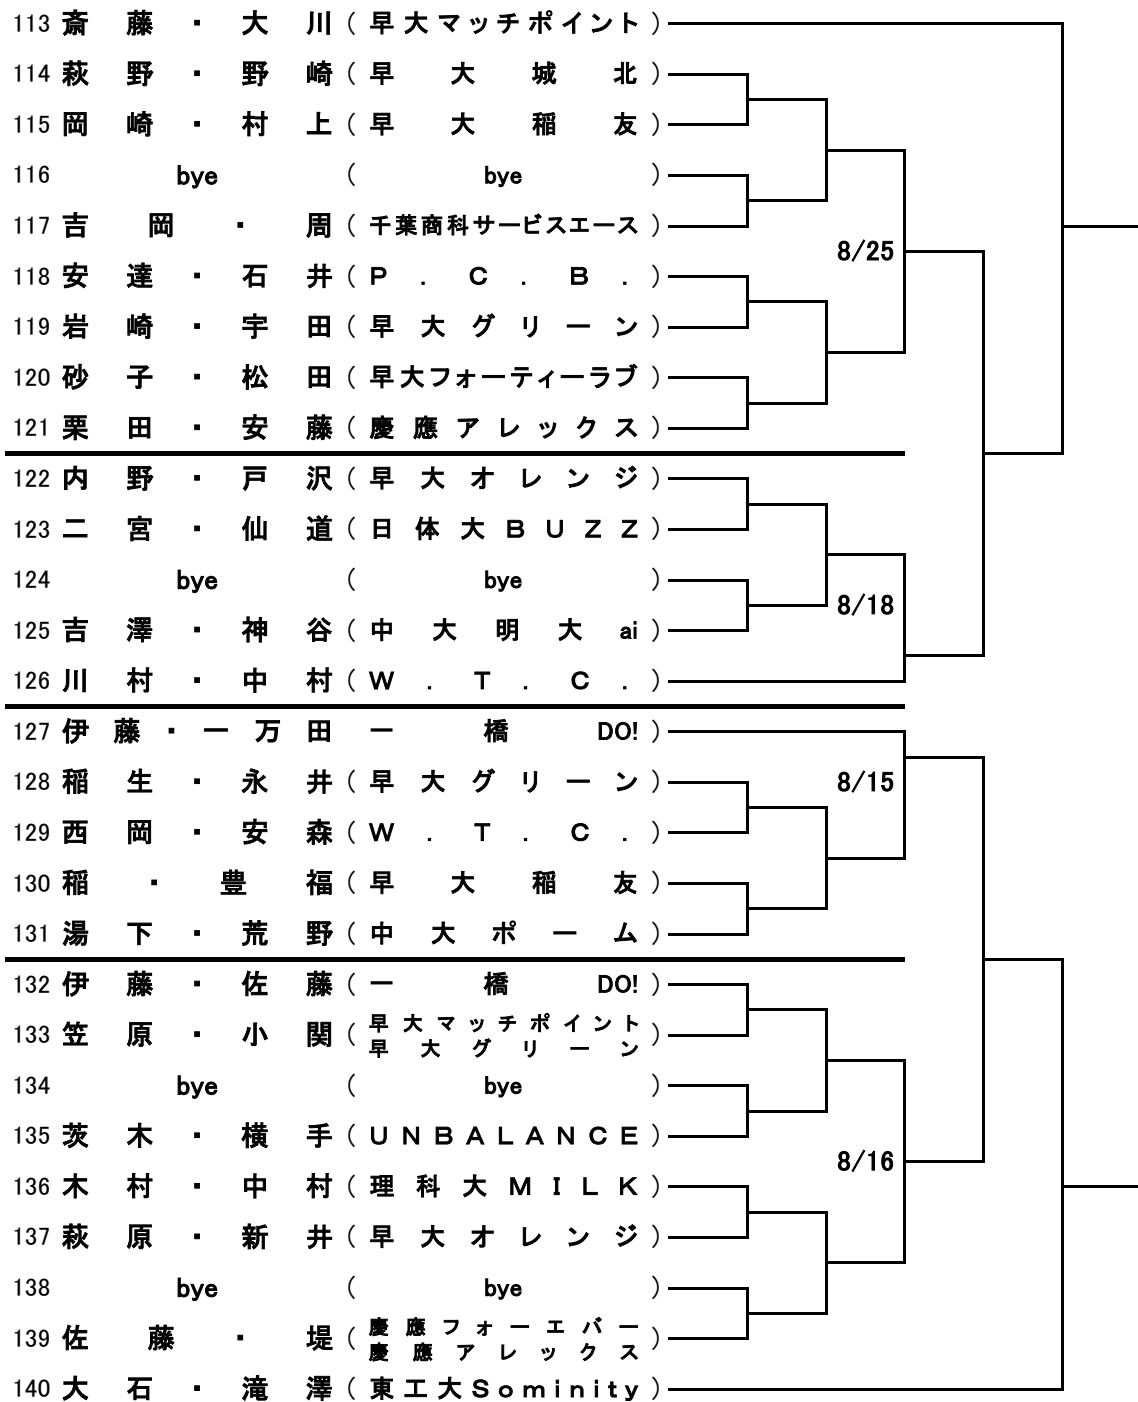

男子ダブルス(8-1)

男子ダブルス(8-2)

7回戦 6回戦 5回戦 4回戦 3回戦 2回戦 1回戦

男子ダブルス(8-3)

1回戦 2回戦 3回戦 4回戦 5回戦 6回戦 7回戦

男子ダブルス(8-4)

7回戦 6回戦 5回戦 4回戦 3回戦 2回戦 1回戦

男子ダブルス(8-5)

1回戦 2回戦 3回戦 4回戦 5回戦 6回戦 7回戦

男子ダブルス(8-6)

7回戦 6回戦 5回戦 4回戦 3回戦 2回戦 1回戦

男子ダブルス(8-7)

	1回戦	2回戦	3回戦	4回戦	5回戦	6回戦	7回戦
169 児島・増田 (C.A.F.T.)							
170 高野・河合 (明大 ACE)							
171 bye (bye)							
172 寺内・中居 (国士館フリー)							
173 渡辺・武田 (早大ヤング)							
174 石川・西村 (慈恵医大フリー)							
175 小田・中間 (W.T.C.)							
176 bye (bye)							
177 原田・大長 (早大理硬庭)							
178 大島・藤井 (江戸川大ポリンキー)							
179 福田・荒木 (自治医大テニス会)							
180 bye (bye)							
181 小林・中村 (早大ヤング)							
182 加藤・澤田 (早大理硬庭)							
183 大久保・野崎 (P.C.B.)							
184 鈴木・栗原 (中大明大 ai)							
185 bye (bye)							
186 及川・西村 (早大フォーティーラブ)							
187 富澤・新井 (早大ファンタスティック)							
188 横井・江口 (W.T.C.)							
189 荒井・鍋田 (早大ファンタスティック)							
190 bye (bye)							
191 中根・岩屋 (一橋 DO!)							
192 谷津・鈴木 (早大フォーティーラブ)							
193 赤嶺・成澤 (早大ファンタスティック)							
194 塚本・阿部 (早大オレンジ)							
195 寺前・早川 (早大ファンタスティック)							
196 武井・小川 (P.C.B.)							

8/28

8/24

男子ダブルス(8-8)

7回戦 6回戦 5回戦 4回戦 3回戦 2回戦 1回戦