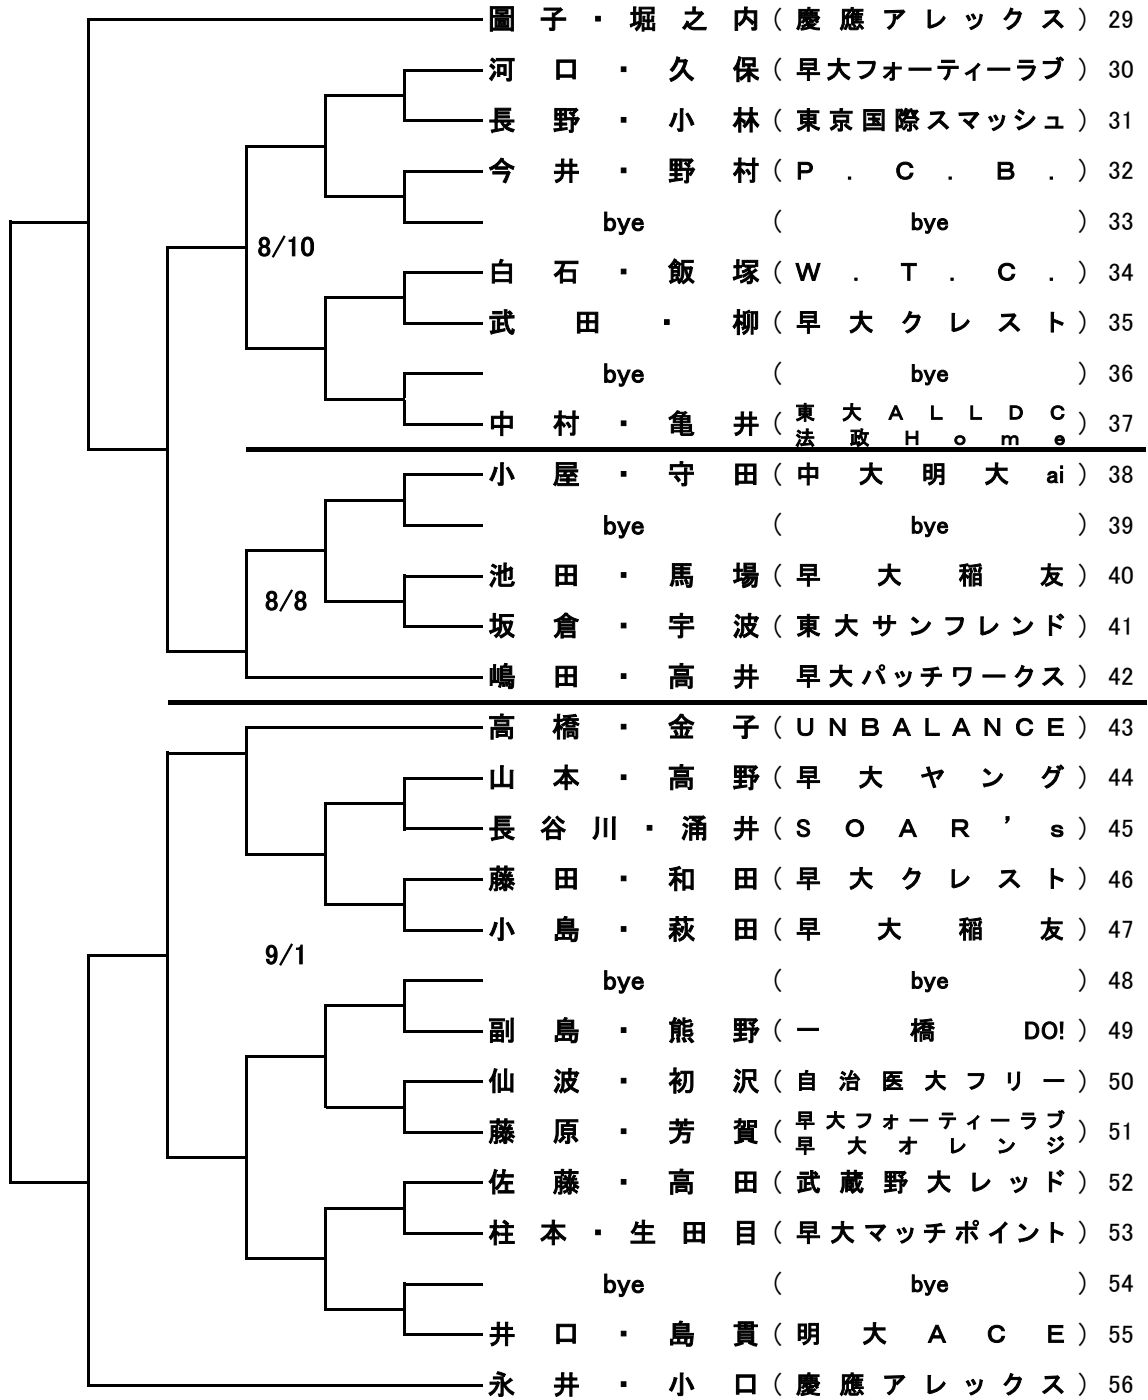

男子ダブルス(8-1)

男子ダブルス(8-2)

7回戦 6回戦 5回戦 4回戦 3回戦 2回戦 1回戦

男子ダブルス(8-3)

1回戦 2回戦 3回戦 4回戦 5回戦 6回戦 7回戦

男子ダブルス(8-4)

7回戦 6回戦 5回戦 4回戦 3回戦 2回戦 1回戦

男子ダブルス(8-5)

1回戦 2回戦 3回戦 4回戦 5回戦 6回戦 7回戦

男子ダブルス(8-6)

7回戦 6回戦 5回戦 4回戦 3回戦 2回戦 1回戦

男子ダブルス(8-7)

	1回戦	2回戦	3回戦	4回戦	5回戦	6回戦	7回戦
169 児島・増田 (C.A.F.T.)							
170 高野・河合 (明大 ACE)							
171 bye (bye)							
172 寺内・中居 (国士館フリー)							
173 渡辺・武田 (早大ヤング)							
174 石川・西村 (慈恵医大フリー)							
175 小田・中間 (W.T.C.)							
176 bye (bye)							
177 原田・大長 (早大理硬庭)							
178 大島・藤井 (江戸川大ポリンキー)							
179 福田・荒木 (自治医大テニス会)							
180 bye (bye)							
181 小林・中村 (早大ヤング)							
182 加藤・澤田 (早大理硬庭)							
183 大久保・野崎 (P.C.B.)							
184 鈴木・栗原 (中大明大 ai)							
185 bye (bye)							
186 及川・西村 (早大フォーティーラブ)							
187 富澤・新井 (早大ファンタスティック)							
188 横井・江口 (W.T.C.)							
189 荒井・鍋田 (早大ファンタスティック)							
190 bye (bye)							
191 中根・岩屋 (一橋 DO!)							
192 谷津・鈴木 (早大フォーティーラブ)							
193 赤嶺・成澤 (早大ファンタスティック)							
194 塚本・阿部 (早大オレンジ)							
195 寺前・早川 (早大ファンタスティック)							
196 武井・小川 (P.C.B.)							

8/28

8/24

男子ダブルス(8-8)

7回戦 6回戦 5回戦 4回戦 3回戦 2回戦 1回戦