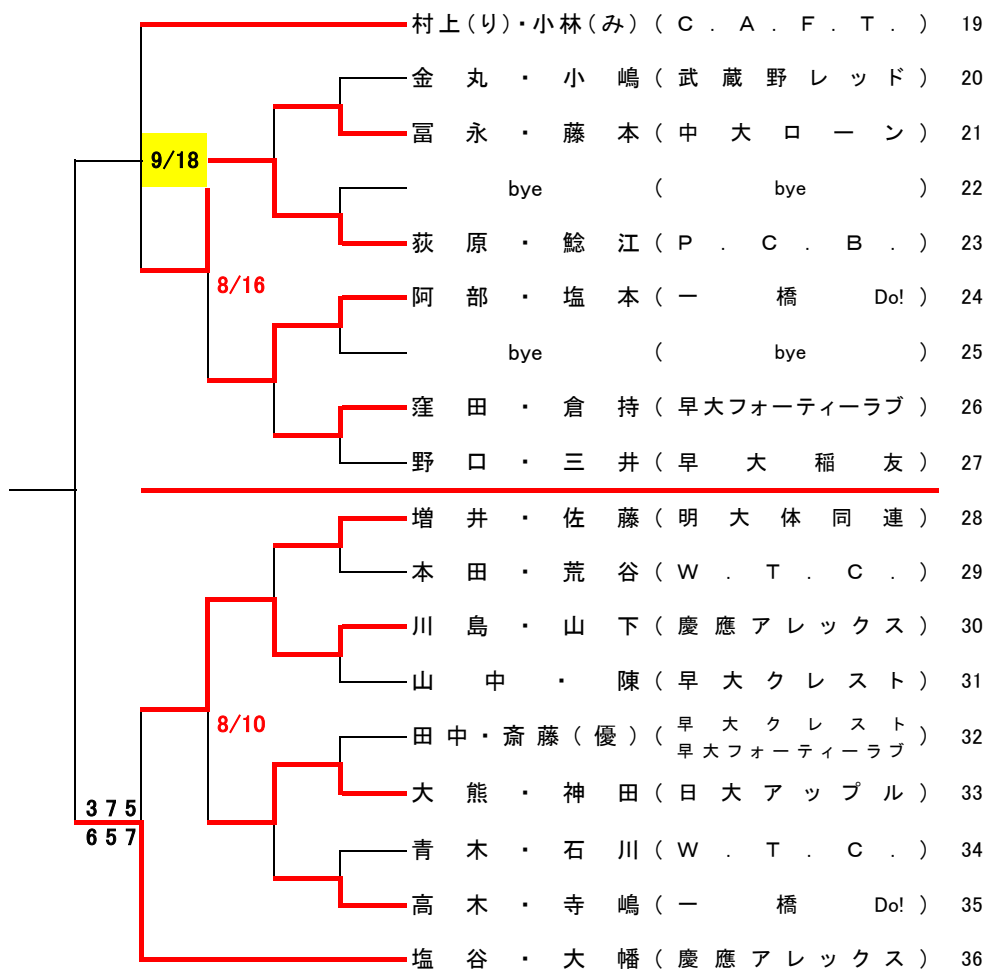

女子ダブルス(4-1)

	1回戦	2回戦	3回戦	4回戦	5回戦	6回戦
1 佐渡・塩田 (早大シュトルム)						
2 阿部・勝倉 (早大稲友)						
3 竹村・島津 (早大クレスト)						
4 谷田部・山崎 (W.T.C.)						
5 篠塚・清水 (早大稲友)						
6 横山・佐々木 (明大ACE)						
7 bye (bye)						
8 本田・川口 (早大理硬庭)						
9 詫摩・中野 (早大ヤング)						
<hr/>						
10 島崎・吉永 (一橋Do!)						
11 望月・小林 (早大稲友)						
12 bye (bye)						
13 浅見・飯島 (ICU Footloos)						
14 松村・伊藤 (一橋Do!)						
15 山口・李 (一橋Do!)						
16 喜納・塩田 (早大フォーティラブ)						
17 長友・丹下 (一橋Do!)						
18 長島(す)・杉本 (P.C.B.)						

9/6 66
23

8/29

8/20

9/7 00
66

女子ダブルス(4-2)

6回戦 5回戦 4回戦 3回戦 2回戦 1回戦

女子ダブルス(4-3)

女子ダブルス(4-4)

6回戦 5回戦 4回戦 3回戦 2回戦 1回戦