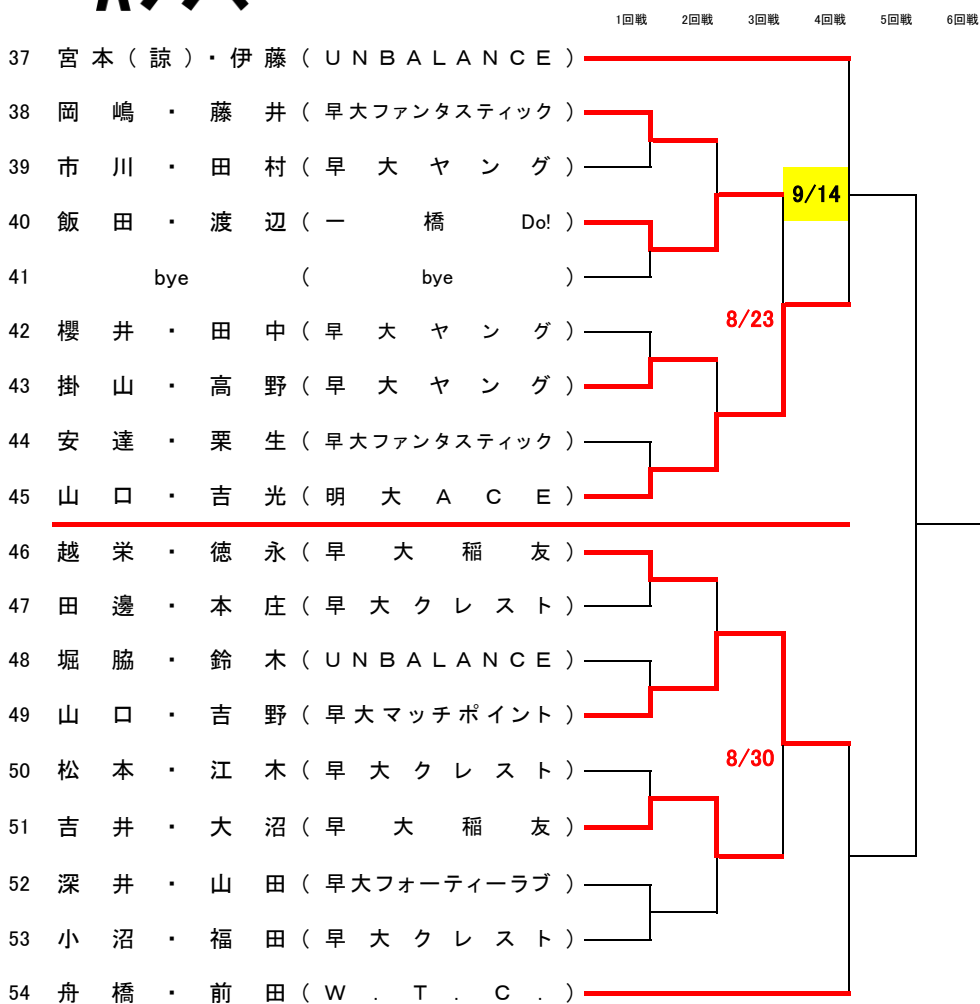

女子ダブルス(4-1)

	1回戦	2回戦	3回戦	4回戦	5回戦	6回戦
1 佐渡・塩田 (早大シュトルム)						
2 阿部・勝倉 (早大稲友)						
3 竹村・島津 (早大クレスト)						
4 谷田部・山崎 (W.T.C.)						
5 篠塚・清水 (早大稲友)						
6 横山・佐々木 (明大ACE)						
7 bye (bye)						
8 本田・川口 (早大理硬庭)						
9 詫摩・中野 (早大ヤング)						
<hr/>						
10 島崎・吉永 (一橋Do!)						
11 望月・小林 (早大稲友)						
12 bye (bye)						
13 浅見・飯島 (ICU Footloos)						
14 松村・伊藤 (一橋Do!)						
15 山口・李 (一橋Do!)						
16 喜納・塩田 (早大フォーティラブ)						
17 長友・丹下 (一橋Do!)						
18 長島(す)・杉本 (P.C.B.)						

9/6 66
23

8/29

8/20

9/7 00
66

女子ダブルス(4-2)

6回戦 5回戦 4回戦 3回戦 2回戦 1回戦

女子ダブルス(4-3)

女子ダブルス(4-4)

6回戦 5回戦 4回戦 3回戦 2回戦 1回戦