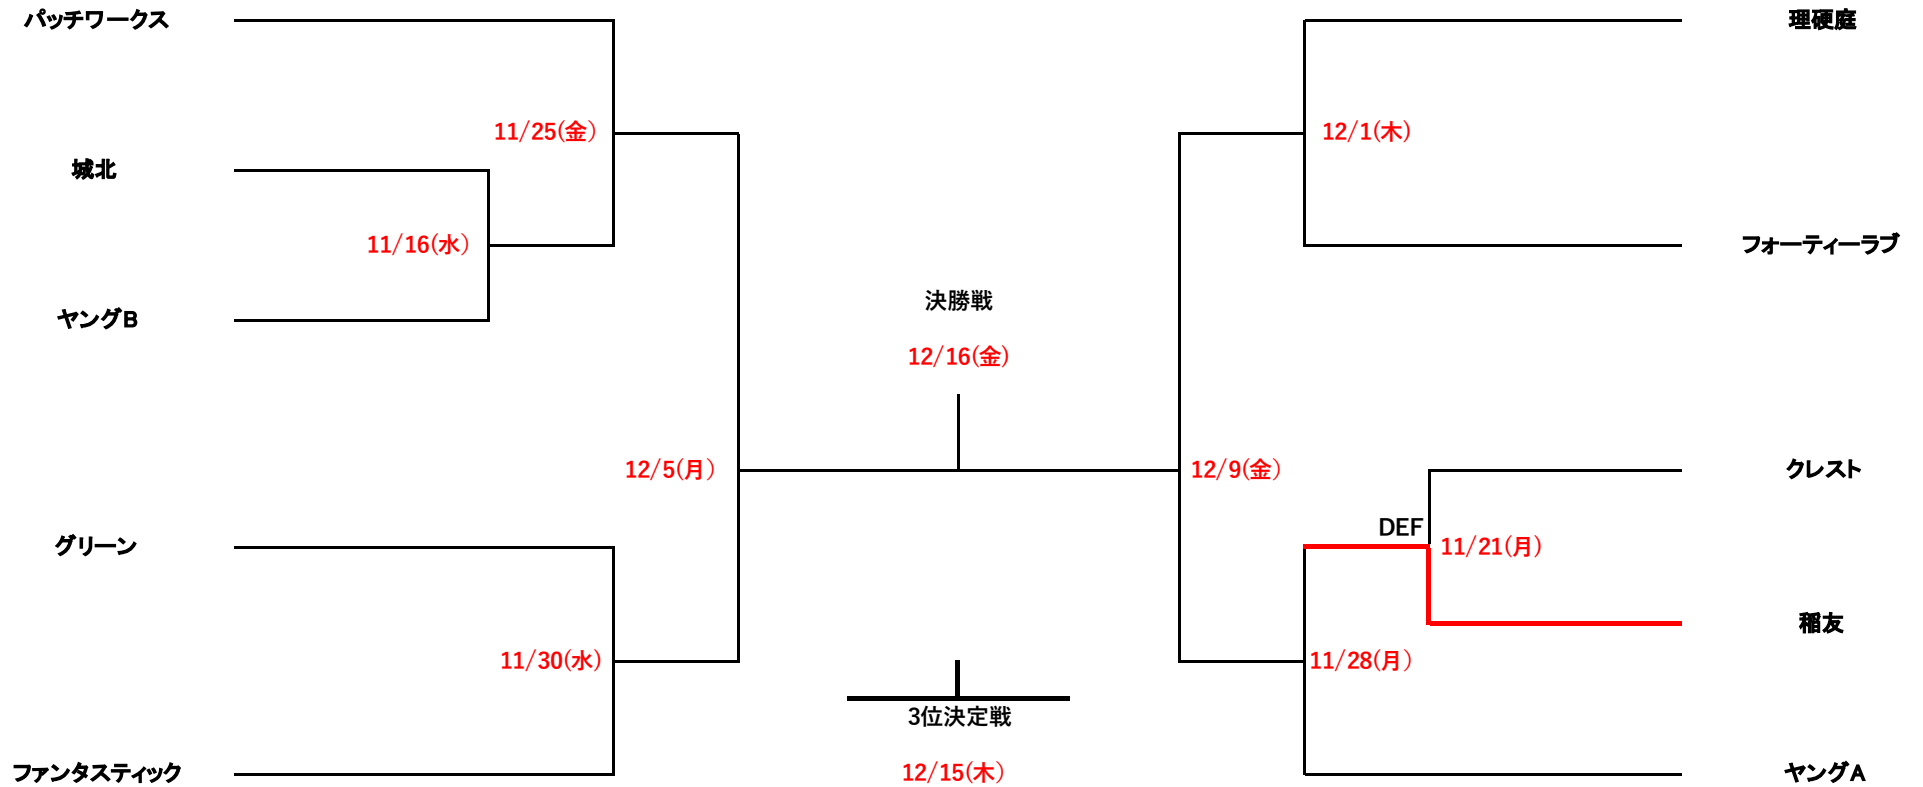

第40回ASSEクラブ対抗トーナメント

11月16日	予備日	11月17日
11月25日	予備日	12月2日
11月30日	予備日	12月2日
12月5日	予備日	12月7日

11月28日	予備日	12月5日
12月1日	予備日	12月5日
12月9日	予備日	12月12日