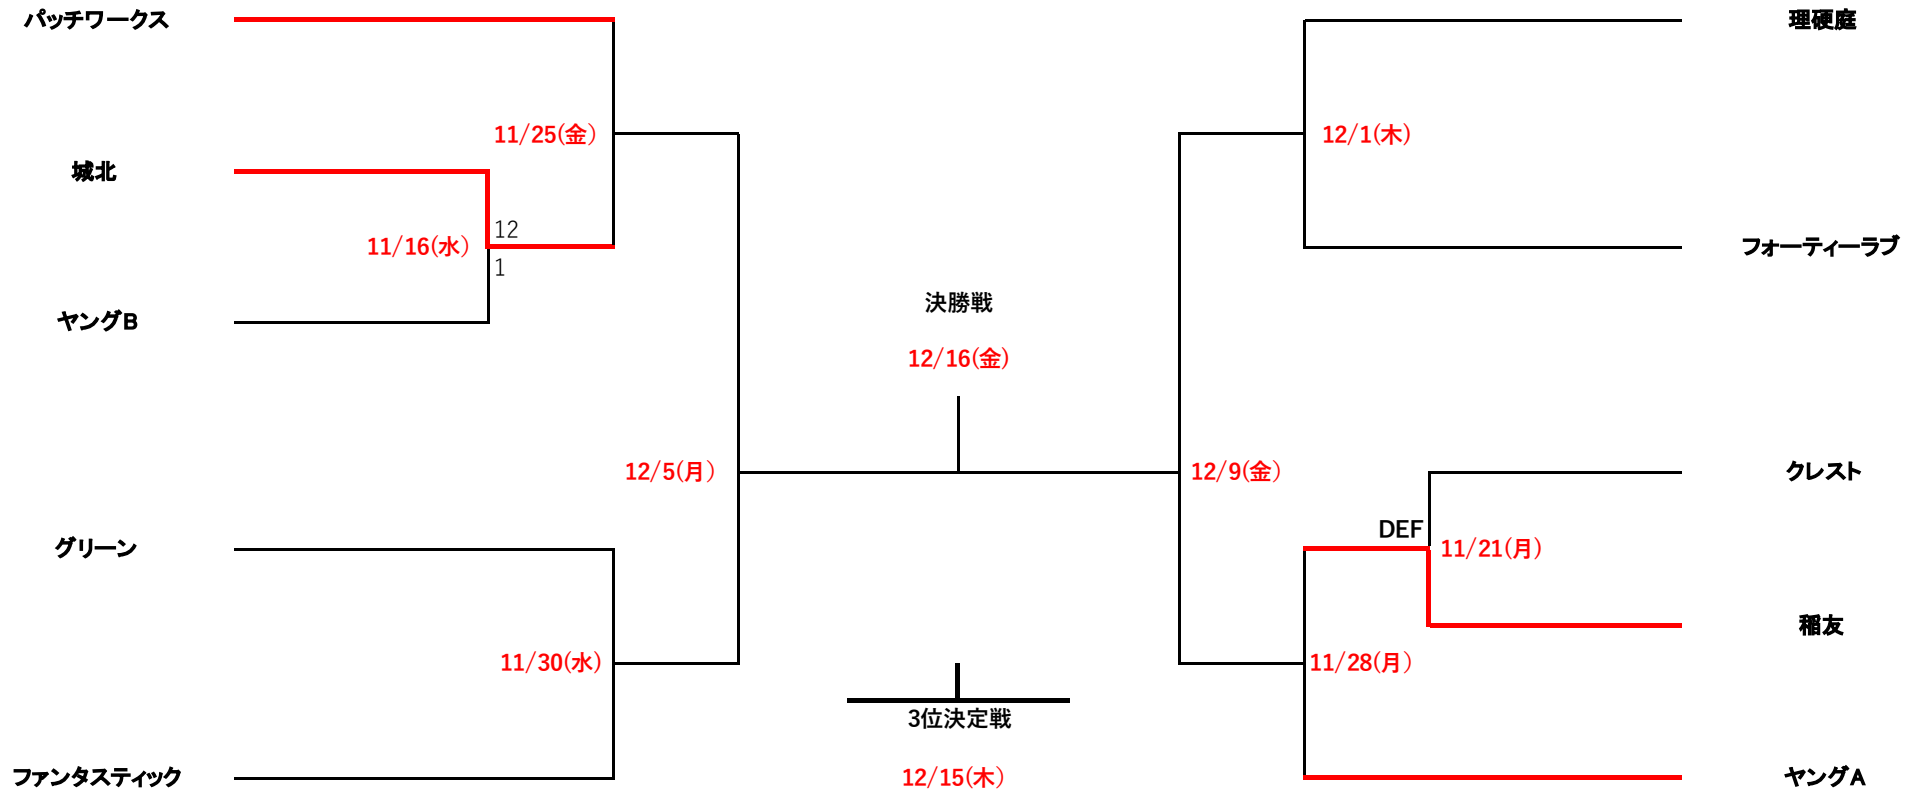

# 第40回ASSEクラブ対抗トーナメント

11月16日 予備日 11月17日  
 11月25日 予備日 12月2日  
 11月30日 予備日 12月2日  
 12月5日 予備日 12月7日

11月28日 予備日 12月5日  
 12月1日 予備日 12月5日  
 12月9日 予備日 12月12日