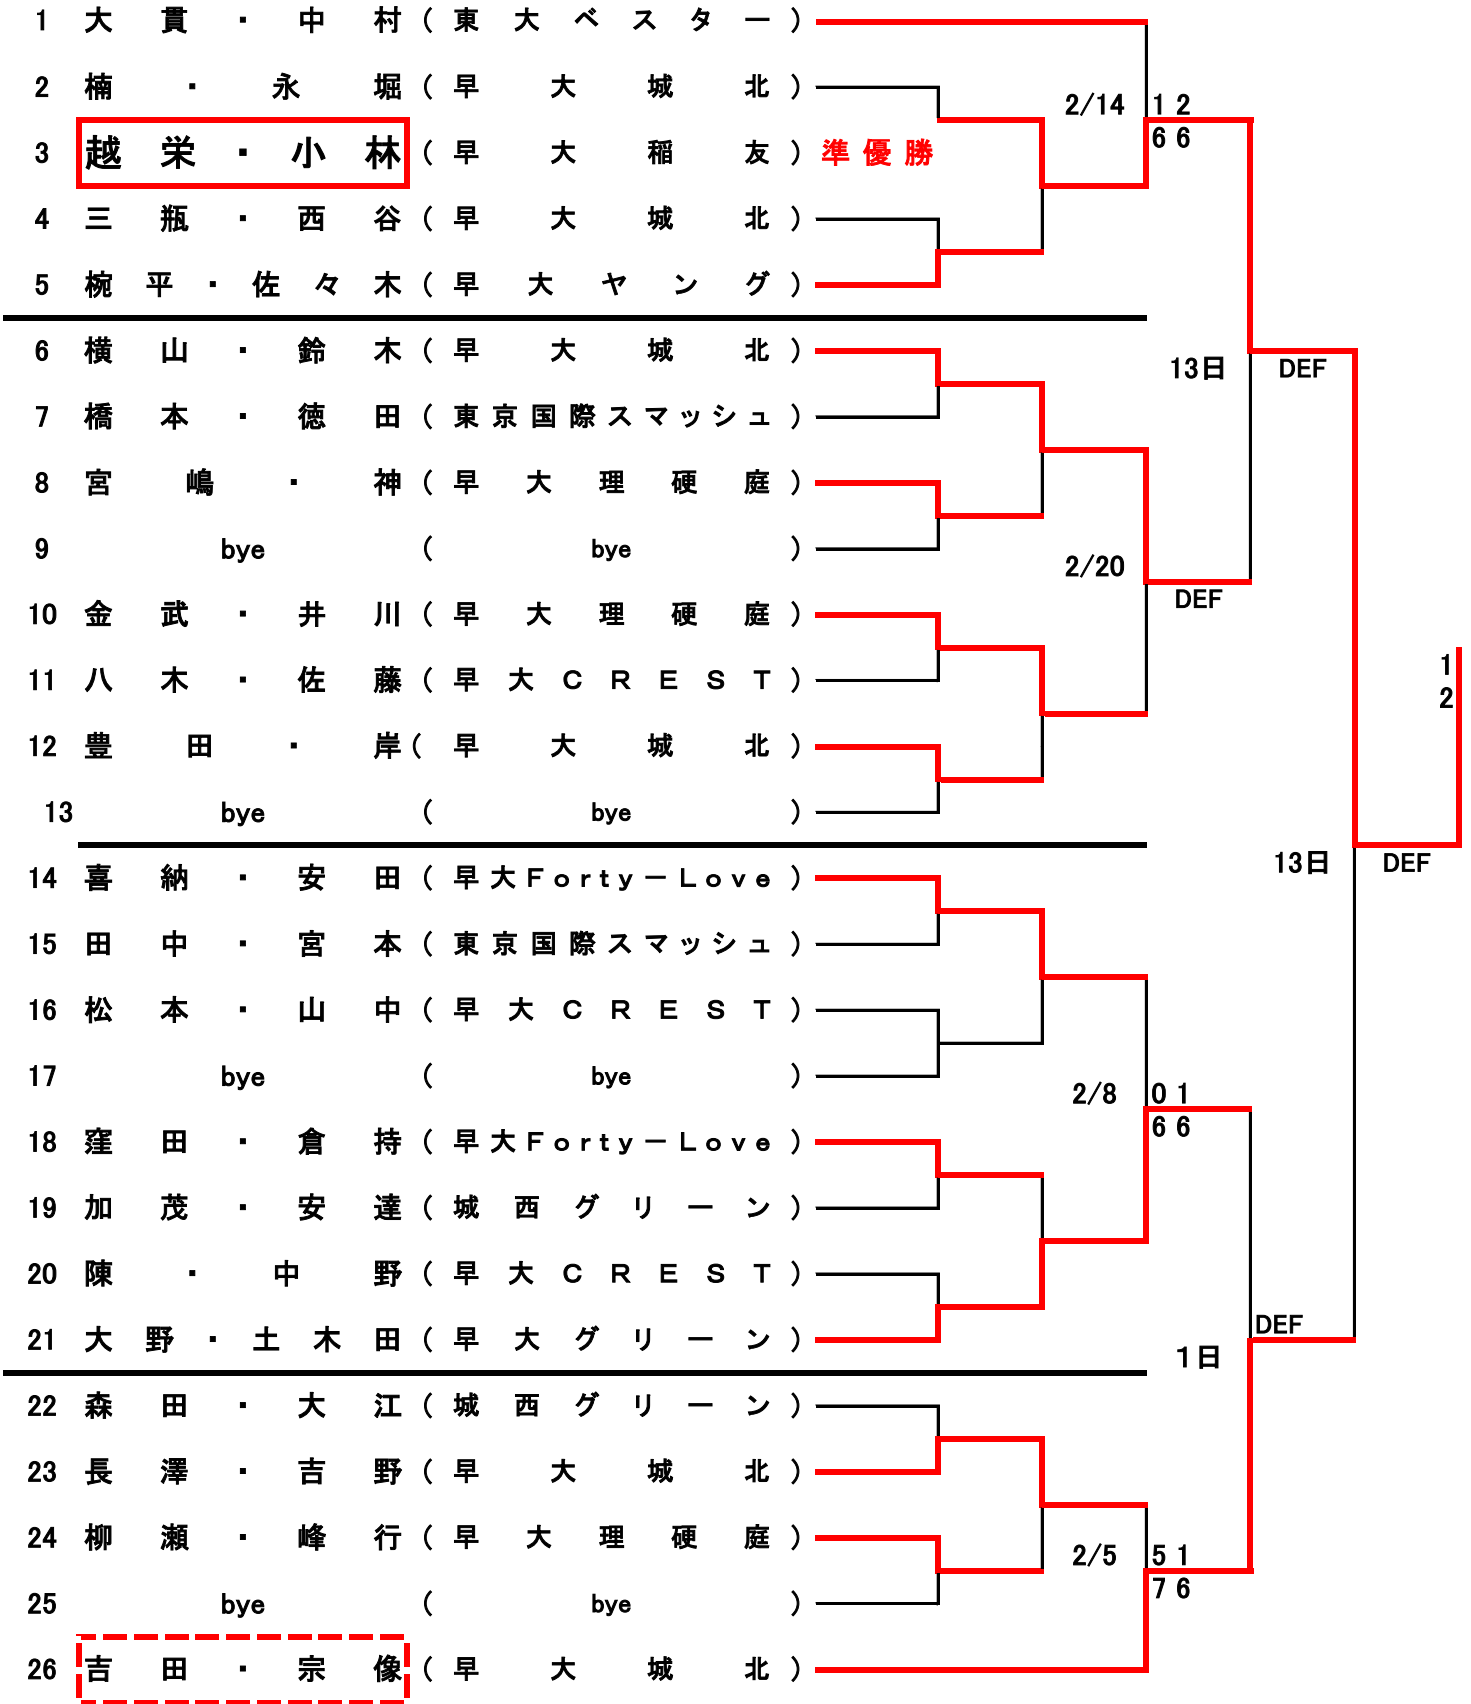

女子ビギナーズダブルス(2-1)

1回戦 2回戦 3回戦 4回戦 5回戦 6回戦

女子ビギナーズダブルス(2-2)

6回戦 5回戦 4回戦 3回戦 2回戦 1回戦

						吉木・坂井 (早大城北)	27
						上田・倉住 (早大ヤング)	28
						十鳥・今井 (早大城北)	29
						岩崎・伊井 (理科大MILK)	30
						菅・櫻井 (早大城北)	31
						赤野・米山 (早大城北)	32
						今井・江木 (早大CREST)	33
						下山・村田 (早大城北)	34
						bye (bye)	35
						吉澤・田頭 (早大城北)	36
						屋島・天野 (早大ヤング)	37
						小澤・田中 (早大CREST)	38
						bye (bye)	39
						石原・新島 (早大マッチポイント)	40
						安宅・清水 (早大ファンタスティック)	41
						小柴・岩切 (早大LaissezFaire)	42
						bye (bye)	43
						中村・下野園 (早大城北)	44
						土屋・中村 (東京国際スマッシュ)	45
						<b>優勝</b> 川金・森 (一橋硬庭)	46
						bye (bye)	47
						荒井・堀 (早大グリーン)	48
						八尋・中谷 (早大城北)	49
						大和田・加納 (東大ALLDC)	50
						bye (bye)	51
						斉藤・安井 (早大城北)	52

6  
6

1 3  
6 6

26日

7  
6

6(5)3

2/13

0 0  
6 6

2日

0 2  
6 6

2/7

1 0  
6 6

2/6

6 6  
1 0

2/12

0 2